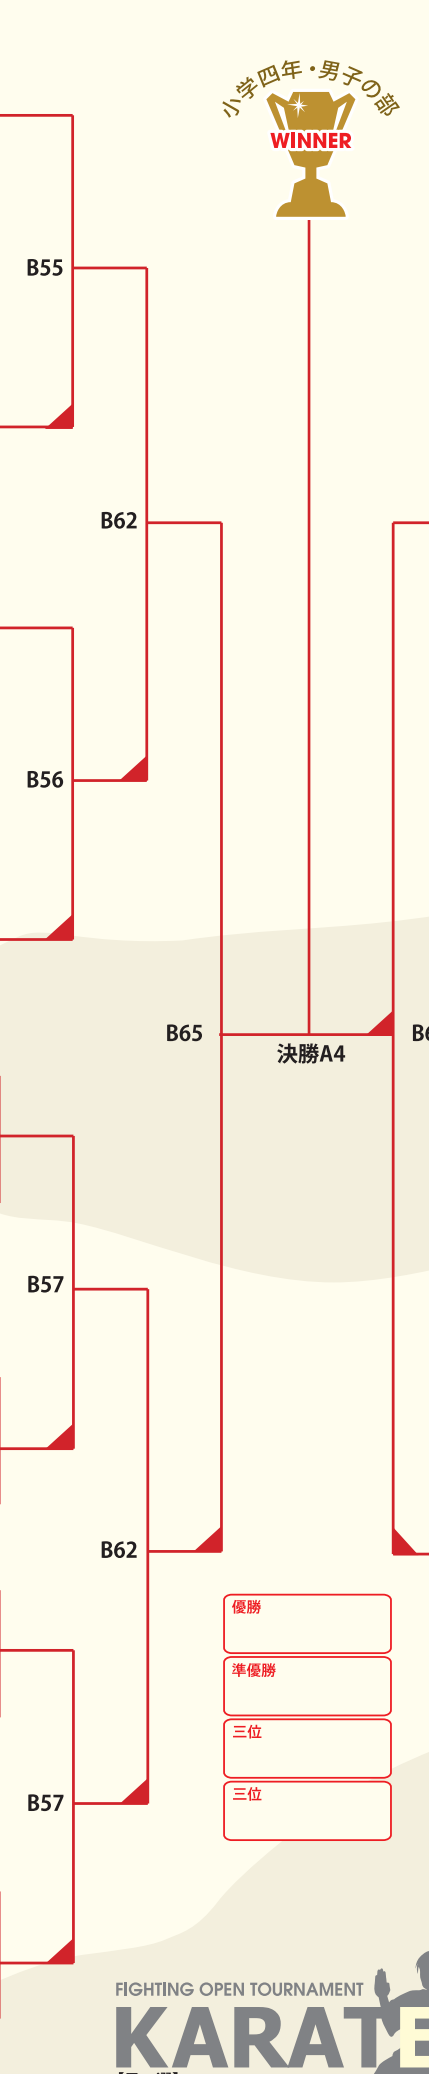

大盛 創太
オオモリ ソウタ
151.0cm 66.0kg
極真石垣道場

比嘉 礼
ヒガ レイ
140.0cm 37.0kg
拳勢会

橋本 舜淳
ハシモト シツアキ
145.0cm 41.5kg
極真首里道場

嘉数 琉生
カカス ルイ
140.0cm 35.0kg
琉心塾那覇道場

城間 健慎
シロマ ケンシン
136.8cm 41.0kg
青龍塾

小畑 勇真
オハタ ユウマ
128.0cm 23.0kg
波之上明武館八木道場

岡本 峻汰
オガモト リュウタ
124.0cm 23.0kg
極真うるま道場

津嘉山 敬太
ツカヤマ ケイタ
135.0cm 31.0kg
白蓮コザ道場

NABIL
ANANE
138.0cm 38.0kg
SHORIN KEMPO

田場 碧
タハ アオイ
138.0cm 38.0kg
極真うるま道場

伊禮門 巧哉
イレイジョウ コウヤ
136.0cm 36.0kg
剛柔流志道館

渡嘉敷 琉世
トカシキ リウセイ
139.0cm 42.0kg
琉心塾那覇道場

渡久地 政侑
トグチ セイユウ
141.0cm 33.0kg
武現塾松川道場

渡久地 政人
トグチ マサト
146.0cm 35.4kg
白蓮宜野湾道場

決勝A4

FIGHTING OPEN TOURNAMENT
KARATE

【予選】
本戦1分→延長1分
【決勝戦】
本戦1分30秒→延長1分→再延長1分

久高 章五
クダカ ショウゴ
135.0cm 33.0kg
武現塾大山同好会

宮城 快嗣
ミヤギ カイジ
135.0cm 28.0kg
土真会総本部佐敷道場