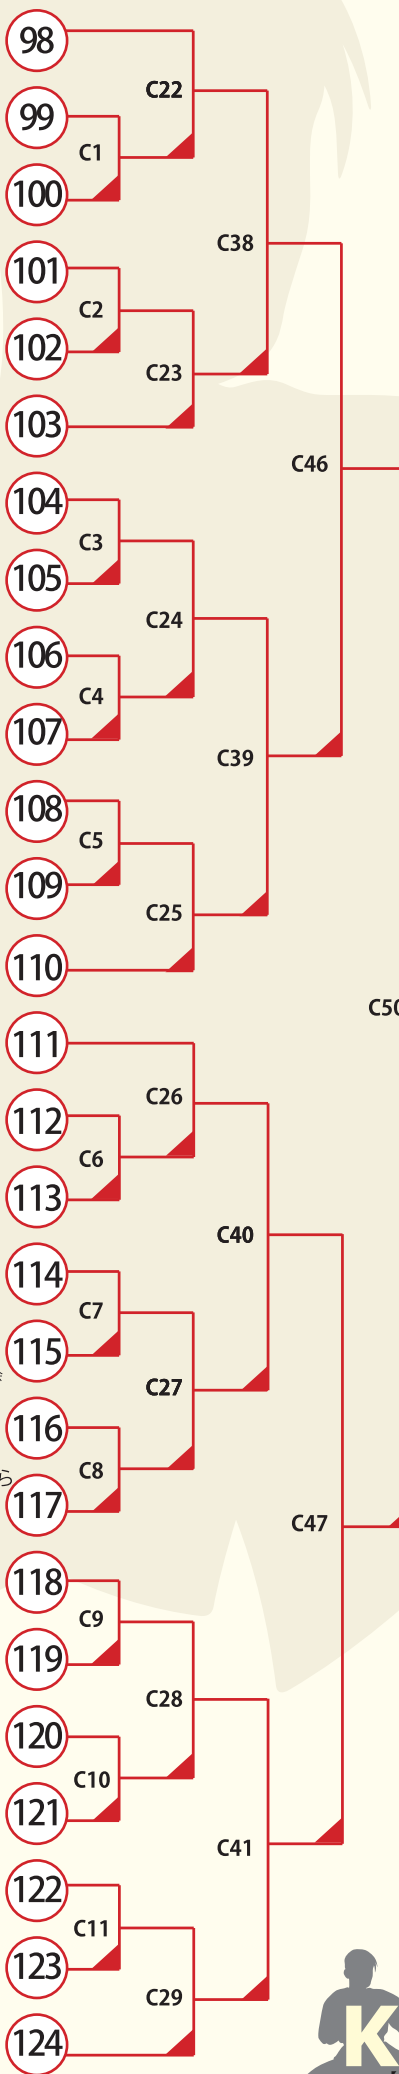

知名 祐輝
チナ コウキ
127.0cm 32.0kg
白蓮宜野湾道場

外間 遥大
ホカマ ハルト
127.0cm 30.0kg
極真うるま道場

小川 礼珠
オガワ レイジュ
125.0cm 24.0kg
武現塾沢砥道場

田場 章介
タハ リュウスケ
127.0cm 22.0kg
琉心塾那覇道場

佐々木 芸史
ササキ ノリチカ
123.0cm 25.0kg
小林流突道館牧志同好会

伊藤 達樹
イゲイ タツキ
123.8cm 24.0kg
剛柔流志道館

大城アントニオそら
オオシロ アントニオソラ
119.0cm 21.0kg
白蓮宜野湾道場

前原 涼
マエハラ リョウ
129.0cm 25.4kg
白蓮那覇道場

亀田 輝
カメダ テル
126.6cm 30.1kg
極真うるま道場

豊元 誠之介
トヨモト トモスケ
125.0cm 26.0kg
武現塾沢砥道場

柴田 悠誠
シバタ ユウマ
120.0cm 19.0kg
波之上明武館八木道場

宮里 一希
ミヤザト カズキ
124.0cm 23.0kg
極真浦添道場

前森 星那
マエモリ セナ
127.0cm 25.0kg
白蓮宜野湾道場

安里 琉生音
アサヒ ルイキ
123.5cm 24.8kg
波之上明武館八木道場

決勝A3

FIGHTING OPEN TOURNAMENT
KARATE

【予選】
本戦1分→延長1分
【決勝戦】
本戦1分30秒→延長1分→再延長1分

真境名 拓哉
マジキナ タクヤ
120.0cm 23.8kg
白蓮宜野湾道場

赤嶺 結樹
アカミネ ユイキ
122.0cm 23.0kg
極真首里道場

新垣 光彩
アラカキ ヒロユキ
121.0cm 21.0kg
武現塾沢砥道場

宮崎 真紗斗
ミヤザキ マサト
126.0cm 26.0kg
白蓮福岡道場

平田 青琉
ヒラタ ハル
125.0cm 24.0kg
優斗会館

比屋根 蓮司
ヒヤネ レンジ
126.0cm 23.7kg
琉心塾八重瀬道場

MAXIM
GARIPOV
130.0cm 27.0kg
SHORIN KEMPO

南 盛陽
ミナミ セイヤ
143.0cm 51.0kg
極真石垣道場